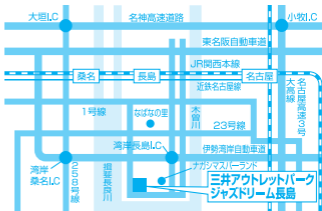

長島

〒511-1135

三重県桑名市長島町浦安368
(三井アウトレットパークジャズ
ドリーム長島 2F)

☎ **0594-86-7581**

営業時間／AM10:00 - PM8:00