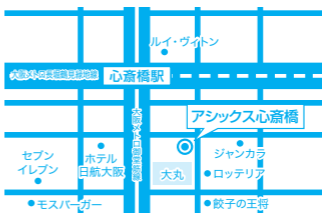

大阪心斎橋

〒542-0085

大阪府大阪市中央区心斎橋筋1-8-1
(心斎橋カワチビル)

☎ 06-6226-8506

営業時間 / AM11:00 - PM9:00
定休日 / 不定休