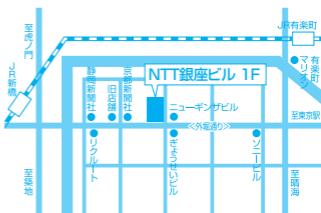

ASICS STORE

東京銀座

〒104-0061
東京都中央区銀座8-2-7
(NTT銀座ビル1F)

☎ 03-3572-8301

営業時間/平日:AM11:00 - PM9:00
土・日・祝:AM9:00 - PM7:00
定休日/不定休

▶JR新橋駅銀座口徒歩5分

原宿

〒150-0001
東京都渋谷区神宮前1-5-8 1F
(神宮前タワービルディング 1F)