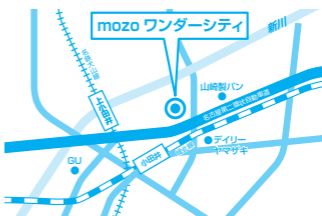

営業時間/平日:AM11:00 - PM9:00
土・日・祝:AM9:00 - PM8:00
定休日/不定休
(ランステーションの営業時間は異なります)

東京 有明ガーデン

〒135-0063

東京都江東区有明2-1-8
(有明ガーデン 2F)

☎ 03-6380-7661

営業時間 / AM10:00 - PM9:00
定休日 / 施設休業日に準じる

名古屋 mozoワンダーシティ

〒452-0187

愛知県名古屋市西区二方町40
mozoワンダーシティ1F 1028区

☎ 052-325-3077

営業時間 / AM10:00 - PM9:00
定休日 / 施設休業日に準じる

大阪

〒530-0011

大阪府大阪市北区大深町3-1
(グランフロント大阪
ナレッジキャピタル 3F)

☎ 06-6359-5680

営業時間 / 平日・土:AM10:00 - PM9:00
日・祝:AM10:00 - PM8:00
定休日 / 不定休