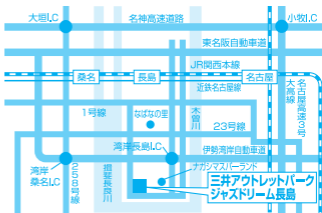

〒285-0912

千葉県印旛郡酒々井町飯積2-4-1
(酒々井プレミアムアウトレット1F 710区)

☎ 043-496-1251

営業時間/午前10:00~午後9:00
定休日/施設休業日に準じる

▶ JR酒々井駅よりバスで15分

入間

〒358-8515

埼玉県入間市宮寺3169-1
(三井アウトレットパーク入間 2F 4150区画)

☎ 04-2902-6220

営業時間/午前10:00~午後8:00
定休日/施設休業日に準じる

長島

〒511-1135

三重県桑名市長島町浦安368
(三井アウトレットパーク
ジャズドリーム長島 2F 2270区画)

☎ 0594-82-5530

営業時間/午前10:00~午後8:00
定休日/施設休業日に準じる

滋賀竜王

〒520-2551

滋賀県蒲生郡竜王町大字薬師字砂山
1178-694
(三井アウトレットパーク滋賀竜王 5050区画)

☎ 0748-58-2263

営業時間/午前10:00~午後8:00
定休日/施設休業日に準じる

神戸三田

T651-1515

兵庫県神戸市北区上津台7-3
(神戸三田プレミアム・アウトレット
2720区画)

☎ **078-986-7571**