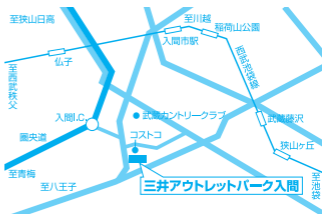

〒285-0912

千葉県印旛郡酒々井町飯積2-4-1
(酒々井プレミアムアウトレット1F 710区)

☎ 043-496-1251

営業時間/午前10:00~午後9:00
定休日/施設休業日に準じる

▶ JR酒々井駅よりバスで15分

入間

〒358-8515

埼玉県入間市宮寺3169-1
(三井アウトレットパーク入間 2F 4150区画)

☎ 04-2902-6220

営業時間/午前10:00~午後8:00
定休日/施設休業日に準じる

長島

〒511-1135

三重県桑名市長島町浦安368
(三井アウトレットパーク
ジャズドリーム長島 2F 2270区画)

☎ 0594-82-5530

営業時間/午前10:00~午後8:00
定休日/施設休業日に準じる

滋賀竜王