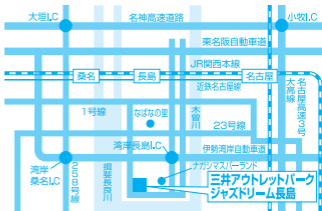

## りんくう

〒598-8508  
大阪府泉佐野市りんくう往来南3-28  
(りんくうプレミアム・アウトレット 2F)

☎ **072-469-7573**

営業時間 / AM10:00 - PM8:00  
定休日 / 施設休業日に準じる

## 長島

〒511-1135

三重県桑名市長島町浦安368  
(三井アウトレットパークジャズ  
ドリーム長島 2F)

☎ **0594-86-7581**

営業時間 / AM10:00 - PM8:00