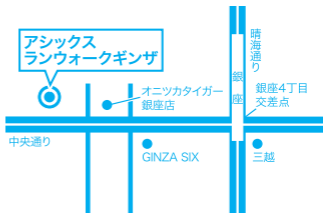

Runwalk

asics

アシックスランウォークギンザ

〒104-0061
東京都中央区銀座8-8-7
第3ソフレ・ド・ビル1F

☎ 03-6264-5041

営業時間 / 平日・土曜・祝日 午前11:00~午後9時
日曜 午前11:00~午後8時
定休日 / 不定休

錦糸町パルコ

〒130-0022
東京都墨田区江東橋4-27-14
錦糸町パルコ2F 208区画

☎ 03-6659-2617

営業時間 / 午前10:00~午後9:00
定休日 / 錦糸町パルコと同じ

ディアモール大阪

〒530-0001
大阪府大阪市北区梅田一丁目
大阪駅前ダイヤモンド地下街4号 4050区画
(ディアモール大阪 パラエティストリート内)

☎ 06-6131-6228

営業時間 / 午前10:00~午後9:00
定休日 / 不定休